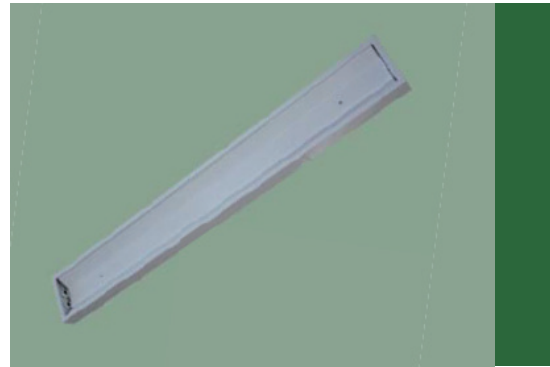

产品特点

- 灯具本体有不锈钢或钢板可供选择
- 独特配光设计的反射器
- 外观设计独特、新颖时尚
- 高反射直接照明设计
- 耐高温阻燃灯座、接线端子及电线

应用场合

- 大空间办公室、私人办公室、会议室、接待室、高级娱乐场所、高档百货商场、专卖店、学校、展示厅、汽车厂房、流水线照明

技术参数

- 光源类型：荧光灯、LED
- 灯座类型：G5
- 灯具功率：28W、54W等多种功率可供选择
- 电器类型：可采用电子镇流器、LED驱动
- 工作电源：220V、230V、240V、277V
24V、36V、110V
- 防护等级：IP20
- 绝缘等级：Class 1
- 安全标准：IEC598

订货指南

GHSG	026				V						
型号	光源数量	外型尺寸	格栅	镇流器	电压	系列号	光源功率	设计	反射器	安装	选配
GHSG 吸顶/悬挂格栅灯	1 1根灯管 2 2根灯管 <small>其他请参见光源技术资料</small>	150 1185*150	V V型	EBC128 EBC128飞利浦电子镇流器 EBC228 EBC228飞利浦电子镇流器 HFS154 HFS154飞利浦电子镇流器 HFS254 HFS254飞利浦电子镇流器 <small>其他请参见镇流器技术资料</small>	24 24V 36 36V 110 90-120V 220 220-240V 277 120-277V	026	283 T5:28W/830 色温：3000k 284 T5:28W/840 色温：4000k 286 T5:28W/865 色温：6500k 543 T5:54W/830 色温：3000k 544 T5:54W/840 色温：4000k 546 T5:54W/865 色温：6500k 16L3 T5:16W LED/830 色温：3000k 16L4 T5:16W LED/840 色温：4000k 16L6 T5:16W LED/865 色温：6500k	SP 钢板 SS 不锈钢	BA 哑光铝 AM 镜面铝 AS 全喷塑	CI 吸顶安装 PM 悬挂安装	OP 电源线 OLA 吊装配件