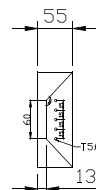

订货指南

GHSG	026				V						
型号	光源数量	外型尺寸	格栅	镇流器	电压	系列号	光源功率	设计	反射器	安装	选配
GHSG 吸顶/悬挂格栅灯	1 1根灯管 2 2根灯管 其他请参见光源技术资料	150 1185*150	V V型	EBC128 EBC128飞利浦电子镇流器 EBC228 EBC228飞利浦电子镇流器 HFS154 HFS154飞利浦电子镇流器 HFS254 HFS254飞利浦电子镇流器 其他请参见镇流器技术资料	24 24V 36 36V 110 90-120V 220 220-240V 277 120-277V	026	283 T5:28W/830 色温：3000k 284 T5:28W/840 色温：4000k 286 T5:28W/865 色温：6500k 543 T5:54W/830 色温：3000k 544 T5:54W/840 色温：4000k 546 T5:54W/865 色温：6500k 16L3 T5:16W LED/830 色温：3000k 16L4 T5:16W LED/840 色温：4000k 16L6 T5:16W LED/865 色温：6500k	SP 钢板 SS 不锈钢	BA 哑光铝 AM 镜面铝 AS 全喷塑	CI 吸顶安装 PM 悬挂安装	OP 电源线 OLA 吊装配件

备注：可按客户特殊要求生产

Remark:compliance with the requirement of the buyer