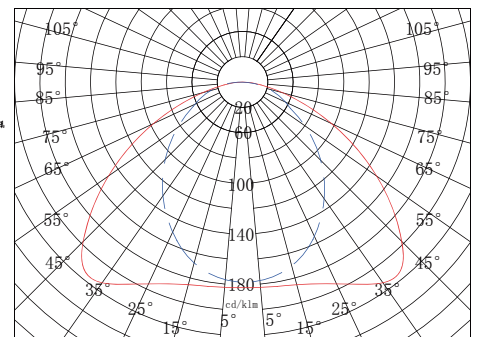

订货指南

GHSG	026				V						
型号	光源数量	外型尺寸	格栅	镇流器	电压	系列号	光源功率	设计	反射器	安装	选配
GHSG 吸顶/悬挂格栅灯	1 1根灯管 2 2根灯管 其他请参见光源技术资料	150 1185*150	V V型	EBC128 EBC128飞利浦电子镇流器 EBC228 EBC228飞利浦电子镇流器 HFS154 HFS154飞利浦电子镇流器 HFS254 HFS254飞利浦电子镇流器 其他请参见镇流器技术资料	24 24V 36 36V 110 90-120V 220 220-240V 277 120-277V	026	283 T5:28W/830 色温：3000k 284 T5:28W/840 色温：4000k 286 T5:28W/865 色温：6500k 543 T5:54W/830 色温：3000k 544 T5:54W/840 色温：4000k 546 T5:54W/865 色温：6500k 16L3 T5:16W LED/830 色温：3000k 16L4 T5:16W LED/840 色温：4000k 16L6 T5:16W LED/865 色温：6500k	SP 钢板 SS 不锈钢	BA 哑光铝 AM 镜面铝 AS 全喷塑	CI 吸顶安装 PM 悬挂安装	OP 电源线 OLA 吊装配件

备注：可按客户特殊要求生产

Remark:compliance with the requirement of the buyer