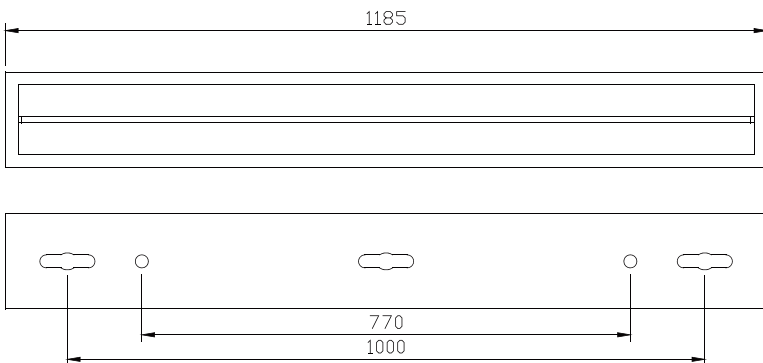

产品特点

- 灯具本体有不锈钢或钢板可供选择
- 独特配光设计的反射器
- 外观设计独特、新颖时尚
- 高反射直接照明设计
- 耐高温阻燃灯座、接线端子及电线

应用场合

- 大空间办公室、私人办公室、会议室、接待室、高级娱乐场所、高档百货商场、专卖店、学校、展示厅、汽车厂房、流水线照明

技术参数

- 光源类型：荧光灯、LED
- 灯座类型：G5
- 灯具功率：28W、54W等多种功率可供选择
- 电器类型：可采用电子镇流器、LED驱动
- 工作电源：220V、230V、240V、277V
24V、36V、110V
- 防护等级：IP20
- 绝缘等级：Class 1
- 安全标准：IEC598

订货指南

GHSG	026				V						
型号	光源数量	外型尺寸	格栅	镇流器	电压	系列号	光源功率	设计	反射器	安装	选配
GHSG 吸顶/悬挂格栅灯	1 1根灯管 2 2根灯管 <small>其他请参见光源技术资料</small>	150 1185*150	V V型	EBC128 EBC128飞利浦电子镇流器 EBC228 EBC228飞利浦电子镇流器 HFS154 HFS154飞利浦电子镇流器 HFS254 HFS254飞利浦电子镇流器 <small>其他请参见镇流器技术资料</small>	24 24V 36 36V 110 90-120V 220 220-240V 277 120-277V	026	283 T5:28W/830 色温：3000k 284 T5:28W/840 色温：4000k 286 T5:28W/865 色温：6500k 543 T5:54W/830 色温：3000k 544 T5:54W/840 色温：4000k 546 T5:54W/865 色温：6500k 16L3 T5:16W LED/830 色温：3000k 16L4 T5:16W LED/840 色温：4000k 16L6 T5:16W LED/865 色温：6500k	SP 钢板 SS 不锈钢	BA 哑光铝 AM 镜面铝 AS 全喷塑	CI 吸顶安装 PM 悬挂安装	OP 电源线 OLA 吊装配件

备注：可按客户特殊要求生产

Remark:compliance with the requirement of the buyer

型号	系列号	光源数量	光源功率(W)	长度(mm)	高(mm)
GHSG	026	1	16	28 1185	150
GHSG	026	2	16	28 1185	150